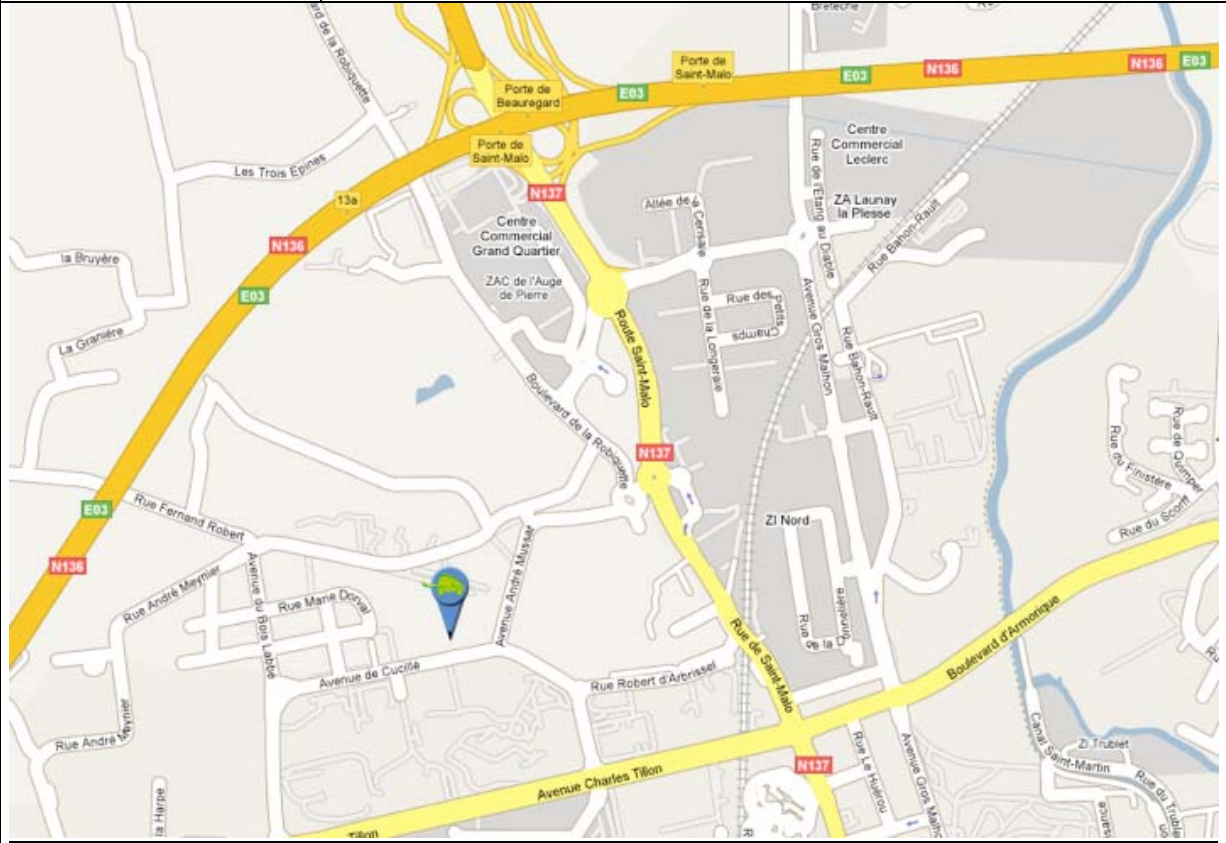

Station / Beauregard

Nord de Rennes
Avenue de Cucillé
35 000 – Rennes

Derrière le centre commercial SIMPLY Market

Accès à la station depuis :

- Quartier de la Préfecture de la CCI, Archives départementales etc..
- Avenue Charles Tillon → Avenue de Cucillé
- Les Places sont juste derrière le centre Commercial Simple Market
- Bus, voir le site de la STAR www.star.fr