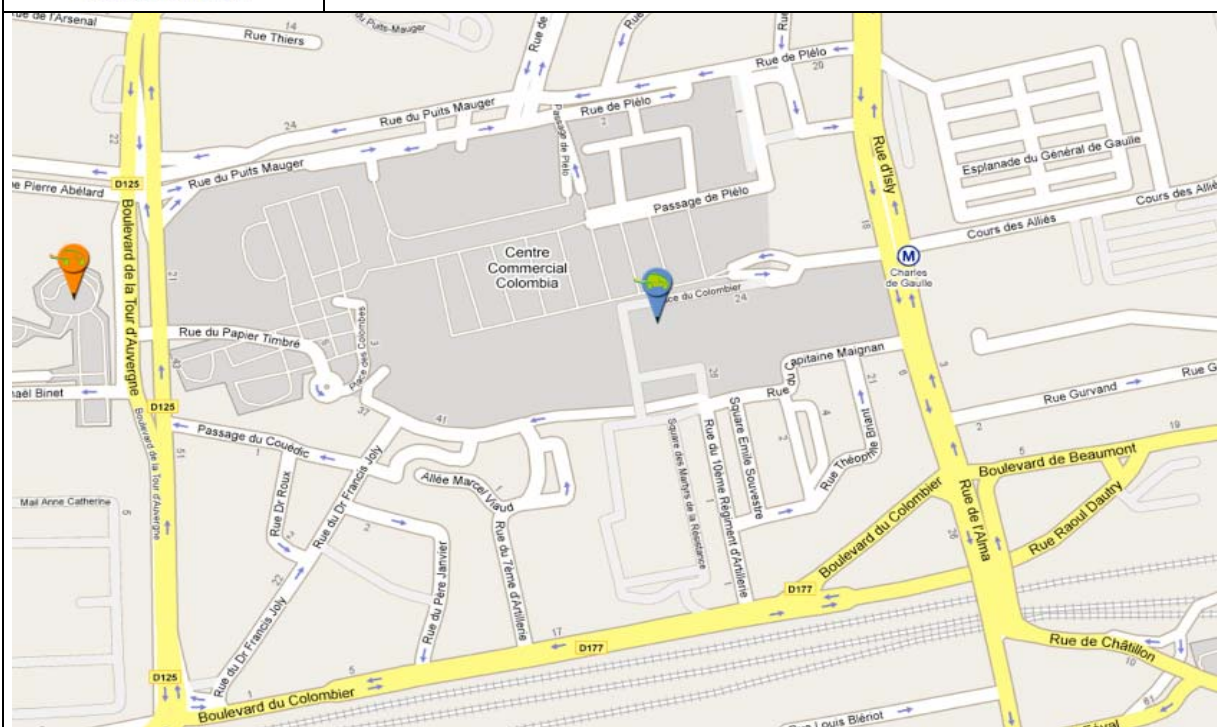

Station / Parking Colombier

Centre Ville

40 Place du Colombier

35 000 – Rennes

Accès au Parking depuis :

- Rue du Puits Mauger → tournez à droite , 2 accès
- Rue du Capitaine Maignan, près de l'Hôtel Mercure
- Rue du Dr Francis Joly
- Metro arrêt Charles De Gaulle, dalle du colombier puis descendre au 1^{er} niveau.
- Bus, voir le site de la STAR www.star.fr / toutes les lignes majeures vont au centre ville.