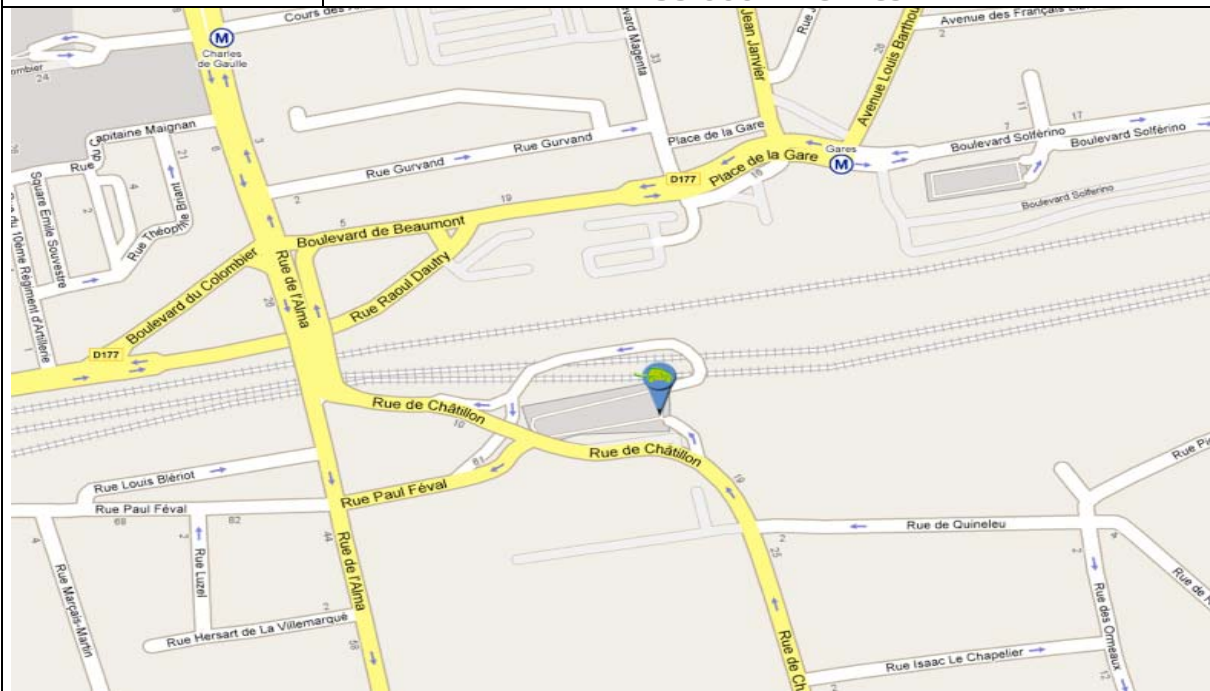

Station / Gare SNCF Sud

Centre Ville

Parking couvert sortie Sud de la Gare / 1er Niveau
19 rue de Chatillon
35 000 – Rennes

Accès au Parking depuis :

- Rue de Chatillon → tournez à droite dans le virage : accès
- Metro arrêt Gares, traversé la gare → prendre arrêt minute sortie sud 1^{er} niveau du parking
Juste en sortant se diriger vers la droite (Image n°2), tout droit sur 200 m > la voiture est garée sur votre gauche après un mur (Image n°4),
- Bus, voir le site de la STAR www.star.fr / Place de la Gare / ou au sud sous l'hôtel Ibis.